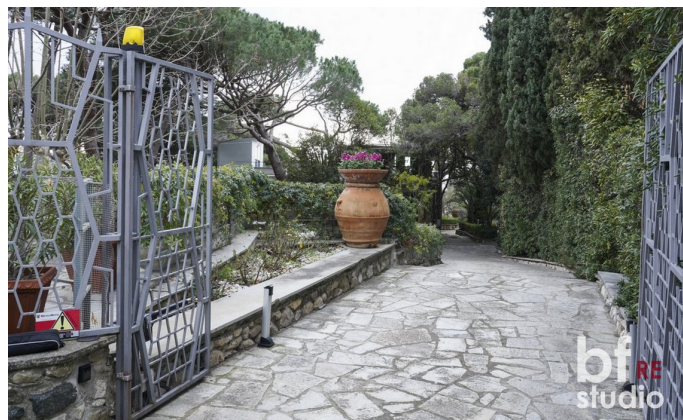

VENDITA VILLA ROSIGNANO MARITTIMO

ROSIGNANO MARITTIMO - RIF.932 - CASTIGLIONCELLO – VILLA SULLA SCOGLIERA CON MOLO PR

6 camere, Arredato, Cantina , Cucina abitabile, Garage 25 mq, Giardino 2500 mq, Posto auto, Posto moto e bici, Ripostiglio, Sala, Soggiorno / Cottura, Soppalco, Studio, Taverna, Termoautonomo, Termocentrale, Terrazza abitabile, Ultimo piano, Vicinanza al mare discesa al mare con molo privato.