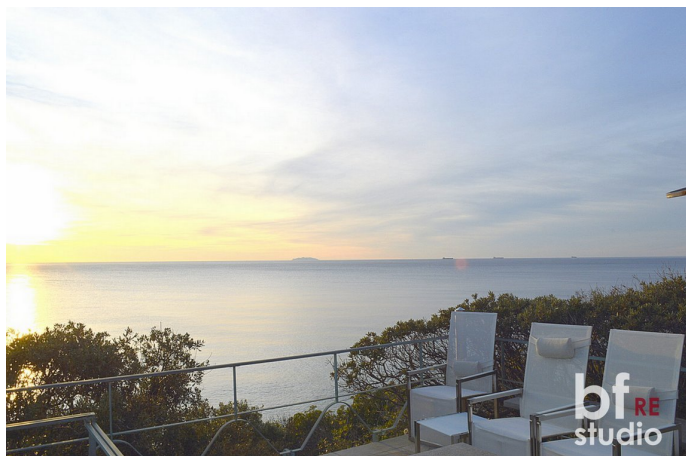

VENDITA VILLA ROSIGNANO MARITTIMO

ROSIGNANO MARITTIMO - RIF.932 - CASTIGLIONCELLO – VILLA SULLA SCOGLIERA CON MOLO PR

6 camere, Arredato, Cantina , Cucina abitabile, Garage 25 mq, Giardino 2500 mq, Posto auto, Posto moto e bici, Ripostiglio, Sala, Soggiorno / Cottura, Soppalco, Studio, Taverna, Termoautonomo, Termocentrale, Terrazza abitabile, Ultimo piano, Vicinanza al mare discesa al mare con molo privato.